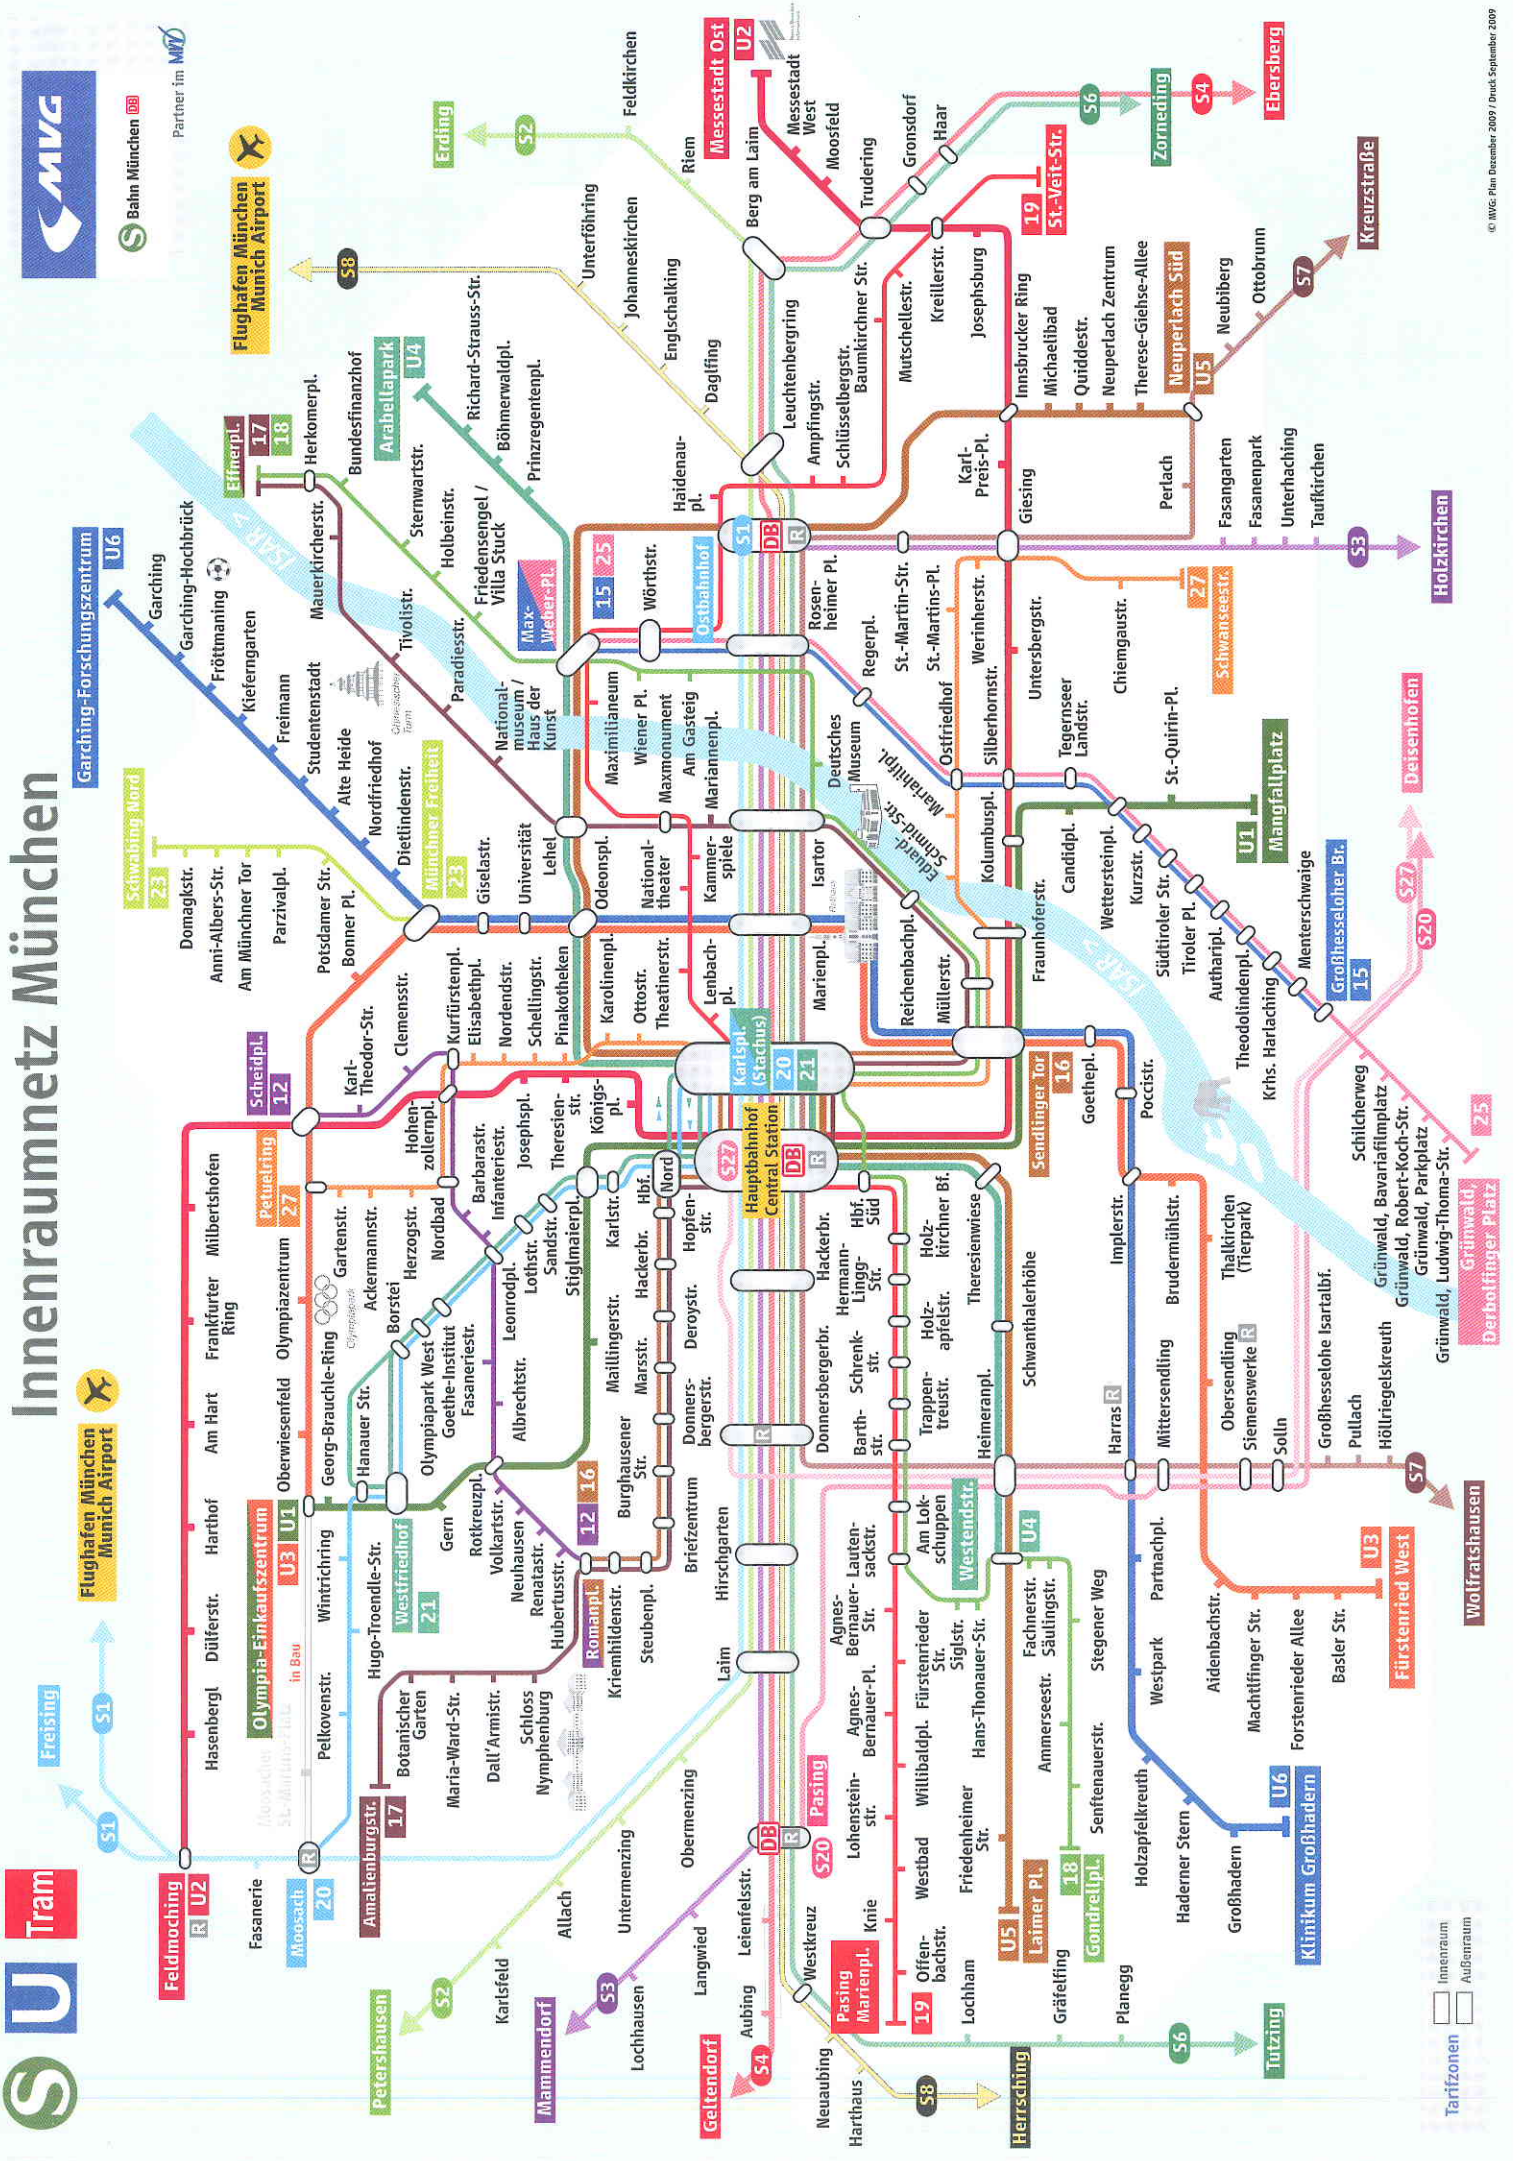

Innenraumnetz München

Tarifzonen
 Innenraum
 Außenraum